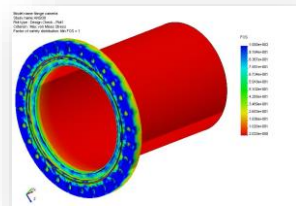

Viña

Santiago

Talca

Rancagua

Concepción