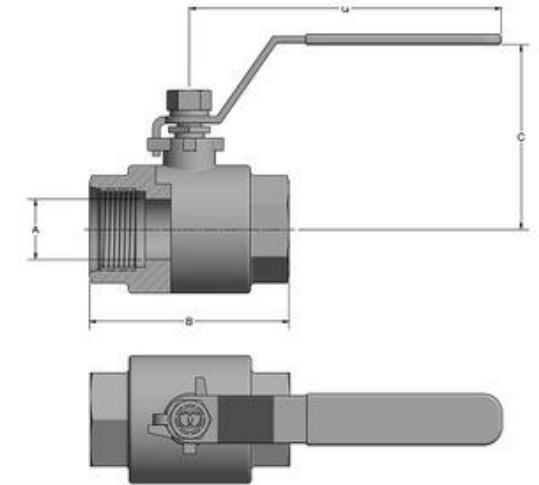

KNX VALVES

Válvulas para servicios generales, bola,
compuerta, retención y Mariposa